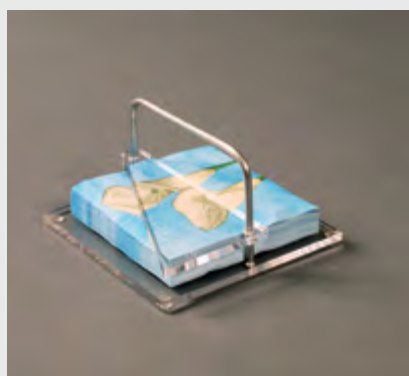

101 100 410 CD-Ständer

101 120 104 Notizboy

101 120 107 Klebebandabroller

101 140 101 Ping-Pong Schläger

101 140 106 Papierserviettenhalter

101 120 101 Serviettenhalter

Stiftung  
Werk- und Wohnhaus zur Weid  
Schreinerei  
zur Weid 10  
8932 Mettmenstetten  
Tel. 044 768 50 85  
Fax 044 768 50 97  
mail@zur-weid.ch  
www.zur-weid.ch