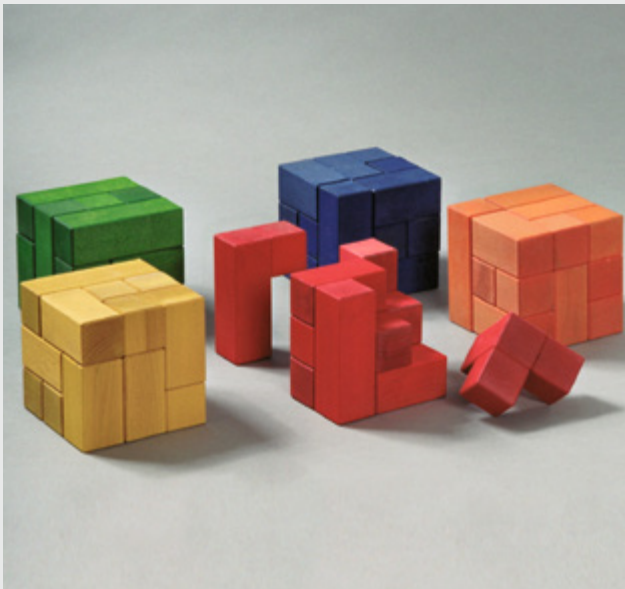

Stiftung
Werk- und Wohnhaus zur Weid
Schreinerei
zur Weid 10
8932 Mettmenstetten
Tel. 044 768 50 85
Fax 044 768 50 97
mail@zur-weid.ch
www.zur-weid.ch

Wir produzieren kindgerechtes Holzspielzeug.
Wegen der Verwendung von Massivholz ist es langlebig und eignet sich besonders für Kindergärten, aber auch für privaten Gebrauch. Die Bauklötze aus Buchenholz sind farbig oder roh erhältlich.

Das Werk- und Wohnhaus
ist ISO 9001 und
BSV/IV 2000 zertifiziert.

Dieses Zeichen steht für Holz aus umwelt- und sozial-
verträglicher Waldnutzung.
Fragen Sie nach FSC-zertifizierten Produkten!

1996, Forest Stewardship Council A.C.
SGS-COC-1833/U

Kindergarten

Würfel