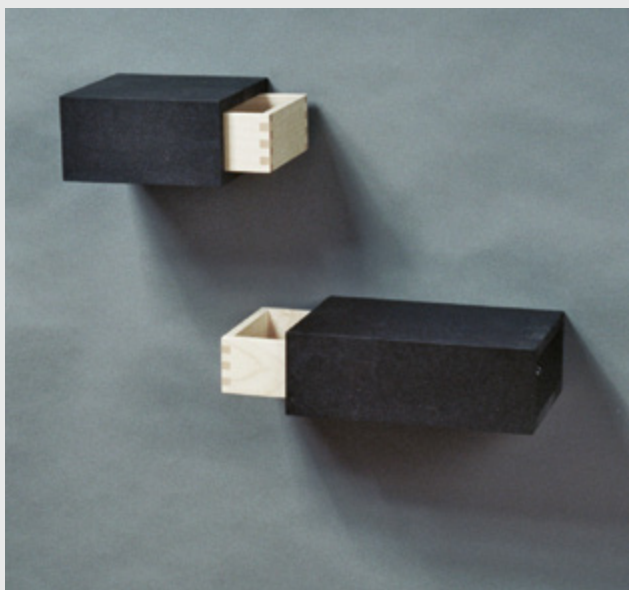

# Wohnbedarf

Untersetzer

Schiefertafel

Rolli Esche

Briefhalter rot

Schale Nussbaum

Schale Esche

Kerzenhalter Nussbaum

Briefhalter

Schublade schwarz

Schublade grau

Schach

K-Lumet

Mühle

Holzsterne geölt aus Eschenholz oder Nussbaum zum Aufstellen, mit Magnet oder auf Metallstab.